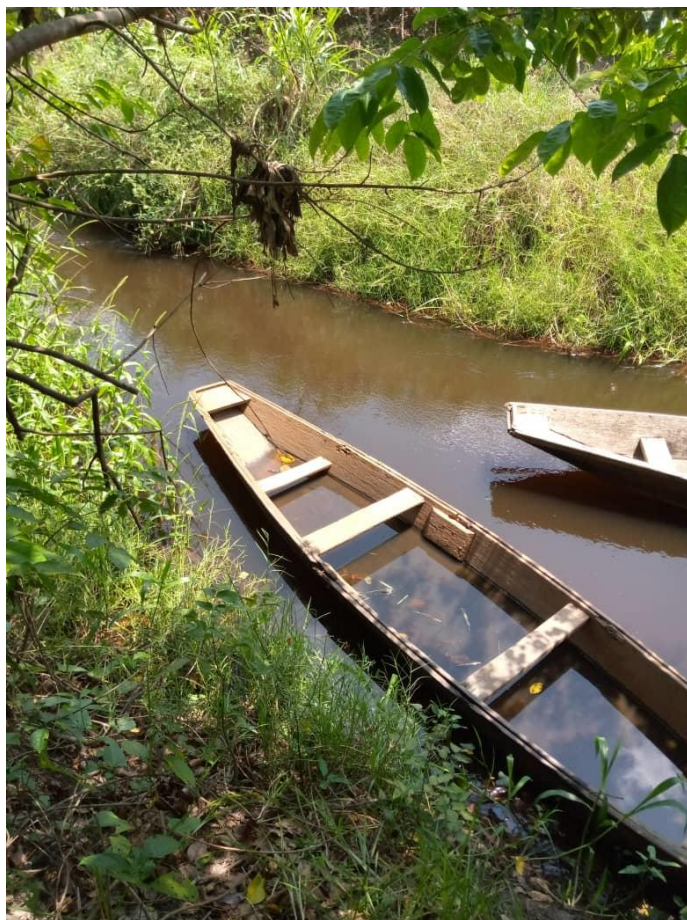

Cours d'eau à qqes km du site

Station de Dangbo

Cours d'eau trop large

Difficultés d'accès

Site Ferme école SAIN

Site Ferme école SAIN

Pailotte

Hébergement

Site Ferme école SAIN

Forage (3)

Piézomètre (3)

Site Ferme école SAIN

Puits

Citerne de stockage

Site Ferme école SAIN

Chambres doubles

Basfonds

Terrain dégagé

Site Ferme école SAIN

Décanteur des déchets

Utilisation du méthane

Site Ferme école SAIN

Rivière

Rivière à 300m du site

Site Ferme école SAIN

- Commune d'Adjohoun
- Village KAKANTCHOE à 15 km du site de Dangbo
- Superficie du site : 14 hectares
- Hébergements : 18 chambres avec possibilités de 35 lits
- Restauration (bio) :
 - Petit déjeuner : 2000 FCFA
 - Déjeuner : 5000 FCFA
 - Diner : 5000 FCFA
- Salles de réunion :
 - Grande salle 80 places
 - Petite salle : 30 places